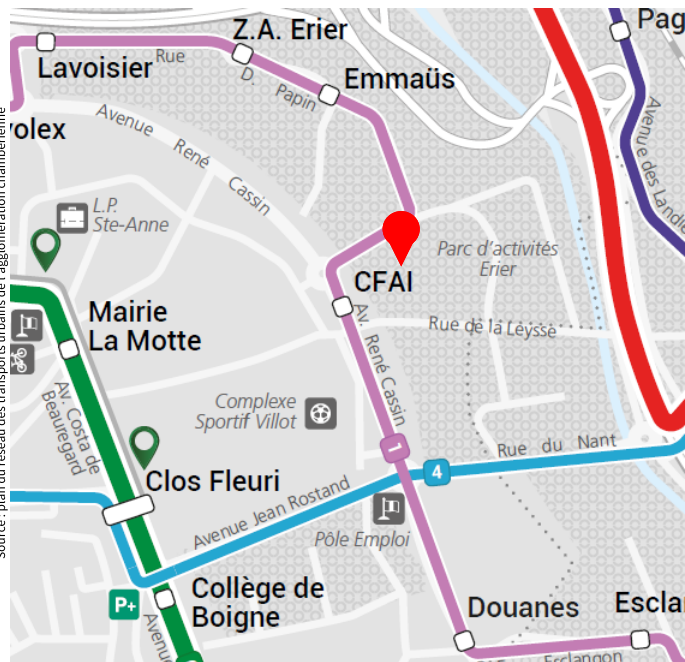

velostation-chambery.fr

VELOBULLE

Des **triporteurs électriques avec un conducteur** pour vous déplacer en hyper centre de Chambéry.

Vélobulle vous transporte sur un **circuit de 3km défini** au centre-ville ou en **transport à la demande** avec un service personnalisé sur une zone de desserte plus large.

velostation-chambery.fr

MARCHE

Source: plan interactif sur mobilites.chambery.fr (carte OpenStreetMap)

De la Mairie de La Motte-Servolex:
12 minutes

chambery-bauges-metropole.fr

A vous de jouer
en choisissant votre **mobilité !!**

Marcher, pédaler, **bouger**,
C'est **agir pour votre santé.**

Infos déplacements 2018

OPAGAÏO

20, rue Blaise Pascal
73290 LA MOTTE-SERVOLEX

Contact : 04.79.68.73.73

territoire-mobile.fr

Chambéry métropole +
Cœur des Bauges
Communauté d'agglomération
Métropole

BUS

Source : plan du réseau des transports urbains de l'agglomération chambérienne

Arrêt à 13 min.: Mairie La Motte
Un bus toutes les ...

C DE GAULLE 10 min **CHALLES CENTRE C**

Arrêt à 5 min. : CFAI
Un bus toutes les ...