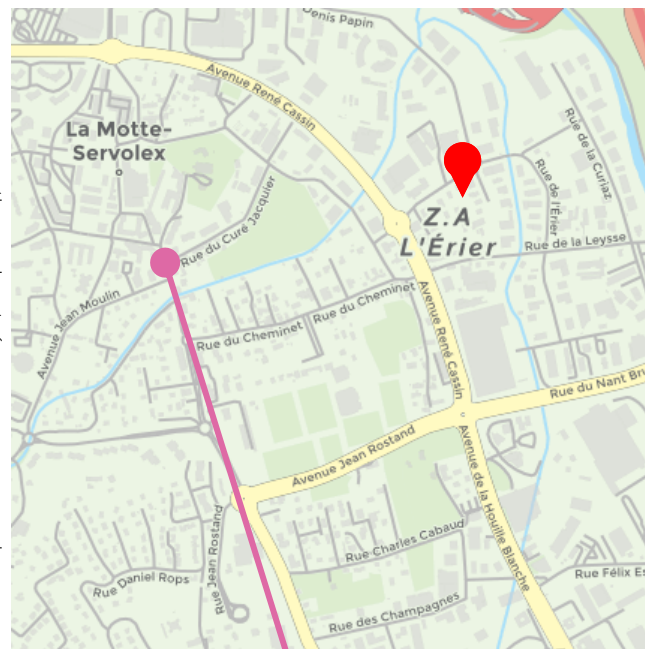

VÉLO

Gare SNCF de Chambéry 20 min
Centre commercial Chamnord 9 min
Mairie La Motte Servolex 4 min

Opagaïo

Retrouvez tous les services vélos : location, consignes, vélo école, marquage de vélos, plan des aménagements cyclables... sur

velostation-chambery.fr

VELOBULLE

Des **triporteurs électriques avec un conducteur** pour vous déplacer en hyper centre de Chambéry.

Vélobulle vous transporte sur un **circuit de 3km défini** au centre-ville ou en **transport à la demande** avec un service personnalisé sur une zone de desserte plus large.

velostation-chambery.fr

MARCHE

De la Mairie de La Motte-Servolex:
12 minutes

chambery-bauges-metropole.fr

A vous de jouer
en choisissant votre **mobilité !!**

Marcher, pédaler, **bouger**,
C'est **agir pour votre santé.**